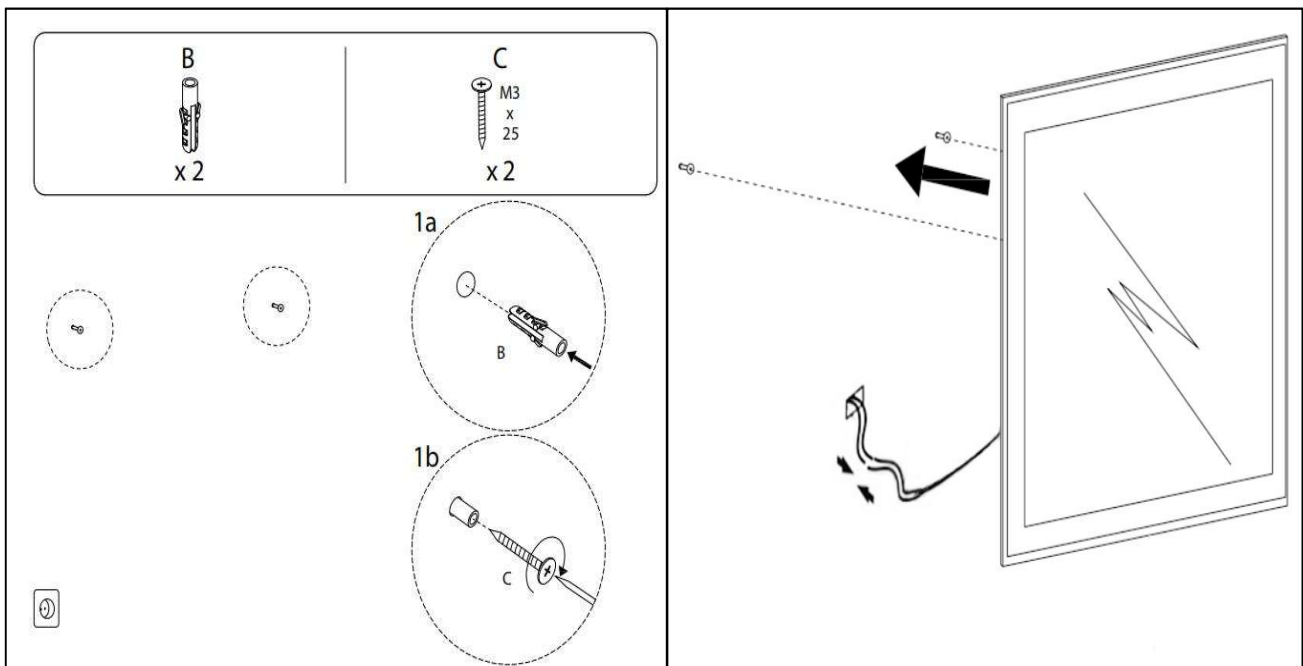

TOUCH-KNAP

Funktion -----	Tænd/Sluk/Farveændring/Dæmp/ Anti-damp
----------------	-------------------------------------------

EMBALLAGE

Yderkasse størrelse -----	96x7x86 cm
Yderkasse vægt -----	0,11 kg

Advarsel! Sluk altid for strømmen under installation og vedligeholdelse!