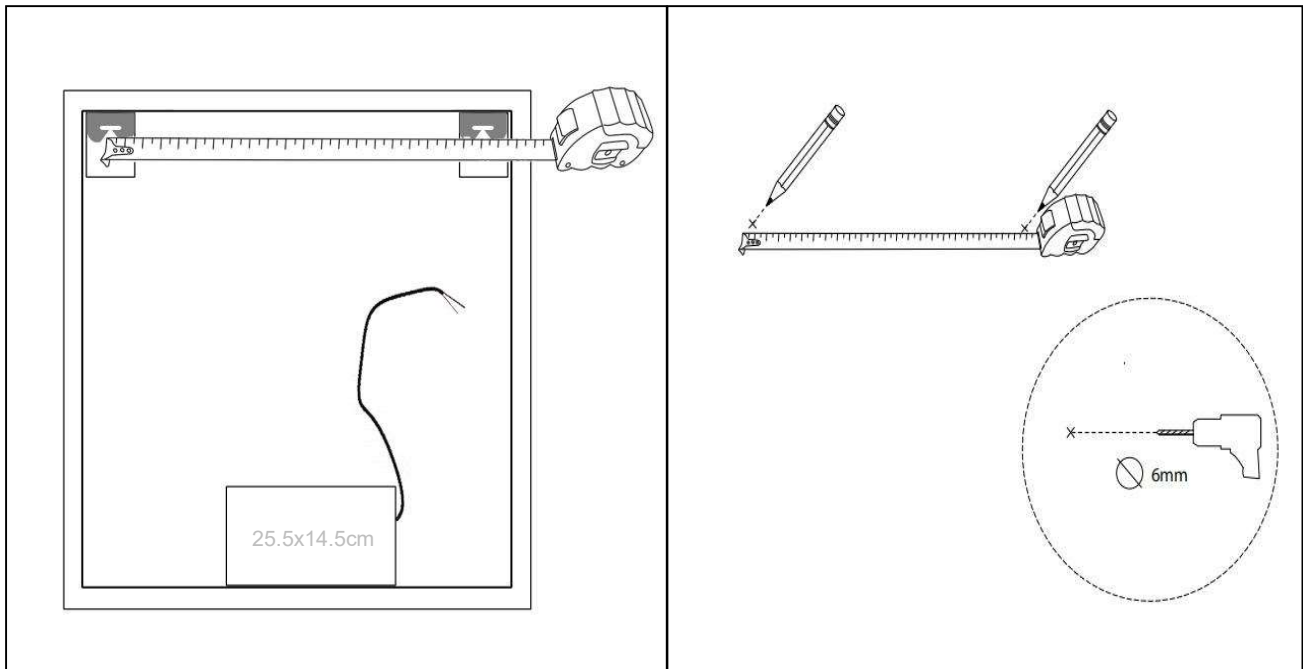

Mie-4 900x800

nordic-bad

SPECIFIKATIONER

Strømforsyning -----	230V/50Hz
Lyskilde -----	LED
Wattage -----	35 W
Kelvin -----	3000K-6000K
Ra-Værdi -----	>95
IP-klasse -----	IP44
Beskyttelsesklasse -----	II
Godkendelser -----	CE/RoHS
Anti-damp -----	24 W
Lysstyrke -----	7300 Lumens

TOUCH-KNAP

Funktion -----	Tænd/Sluk/Farveændring/Dæmp/ Anti-damp
----------------	-------------------------------------------

EMBALLAGE

Yderkasse størrelse -----	96x7x86 cm
Yderkasse vægt -----	0,11 kg

Advarsel! Sluk altid for strømmen under installation og vedligeholdelse!