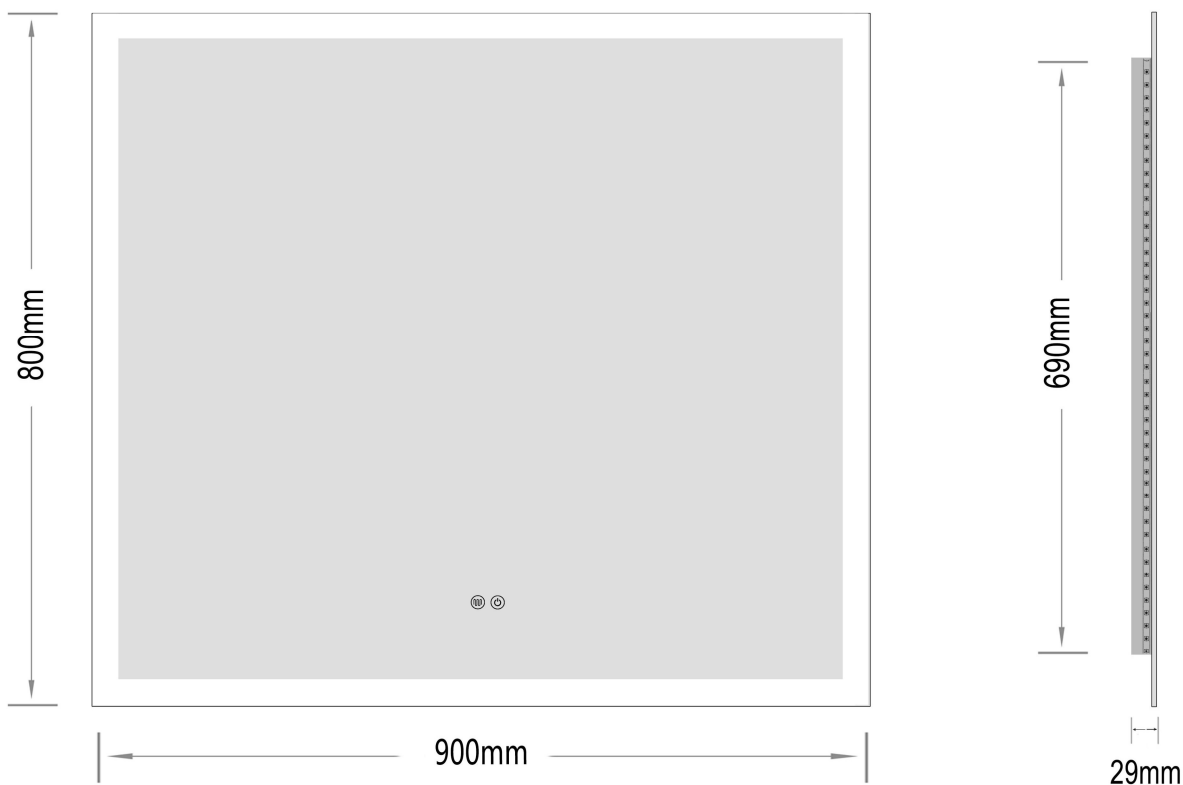

Mie-4 900x800

nordic-bad

SPECIFIKATIONER

Strømforsyning -----	230V/50Hz
Lyskilde -----	LED
Wattage -----	35 W
Kelvin -----	3000K-6000K
Ra-Værdi -----	>95
IP-klasse -----	IP44
Beskyttelsesklasse -----	II
Godkendelser -----	CE/RoHS
Anti-damp -----	24 W
Lysstyrke -----	7300 Lumens

TOUCH-KNAP

Funktion -----	Tænd/Sluk/Farveændring/Dæmp/ Anti-damp
----------------	-------------------------------------------

EMBALLAGE

Yderkasse størrelse -----	96x7x86 cm
Yderkasse vægt -----	0,11 kg

Advarsel! Sluk altid for strømmen under installation og vedligeholdelse!